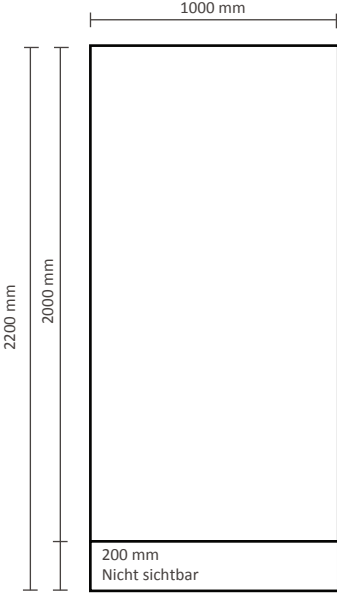

Roll-Banner Double

Graphische Spezifikationen

85x200cm (RBD085)

100x200cm (RBD100)

120x200cm (RBD120)