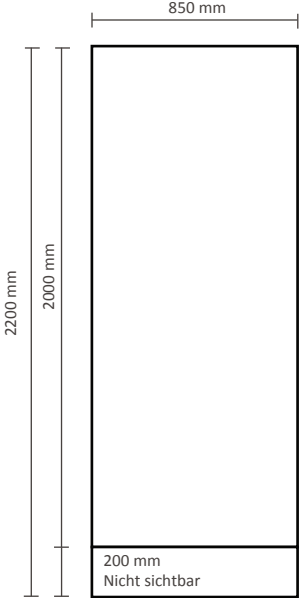

Roll-Banner Double

Graphische Spezifikationen

85x200cm (RBD085)

100x200cm (RBD100)

120x200cm (RBD120)